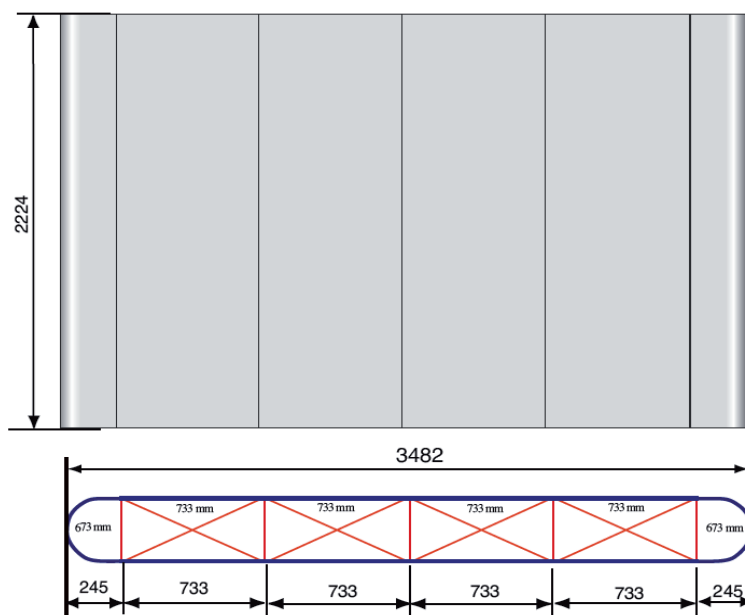

Information für Datenlieferung

Datenanlieferung:

Datengröße für PopUp Stand Gewölbt:

361.2 x 231.5cm

Datenanlieferung:

Pop-Up-Faltwand Gerade 4x3m

4x3

Information für Datenlieferung

Datenanlieferung: Pop-Up-Faltwand Gerade 2x3m

2x3

Datenanlieferung: Pop-Up-Faltwand Gerade 3x3m

3x3