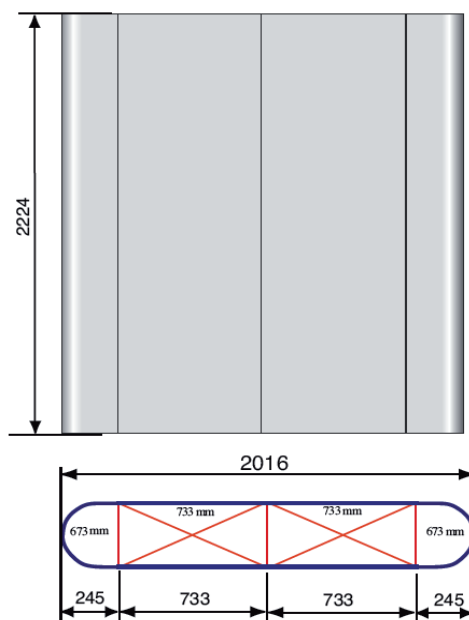

Information für Datenlieferung

Datenanlieferung:

Datengröße für PopUp Stand Gewölbt:

361.2 x 231.5cm

Datenanlieferung:

Pop-Up-Faltwand Gerade 4x3m

4x3

Information für Datenlieferung

Datenanlieferung: Pop-Up-Faltwand Gerade 2x3m

2x3

Datenanlieferung: Pop-Up-Faltwand Gerade 3x3m

3x3