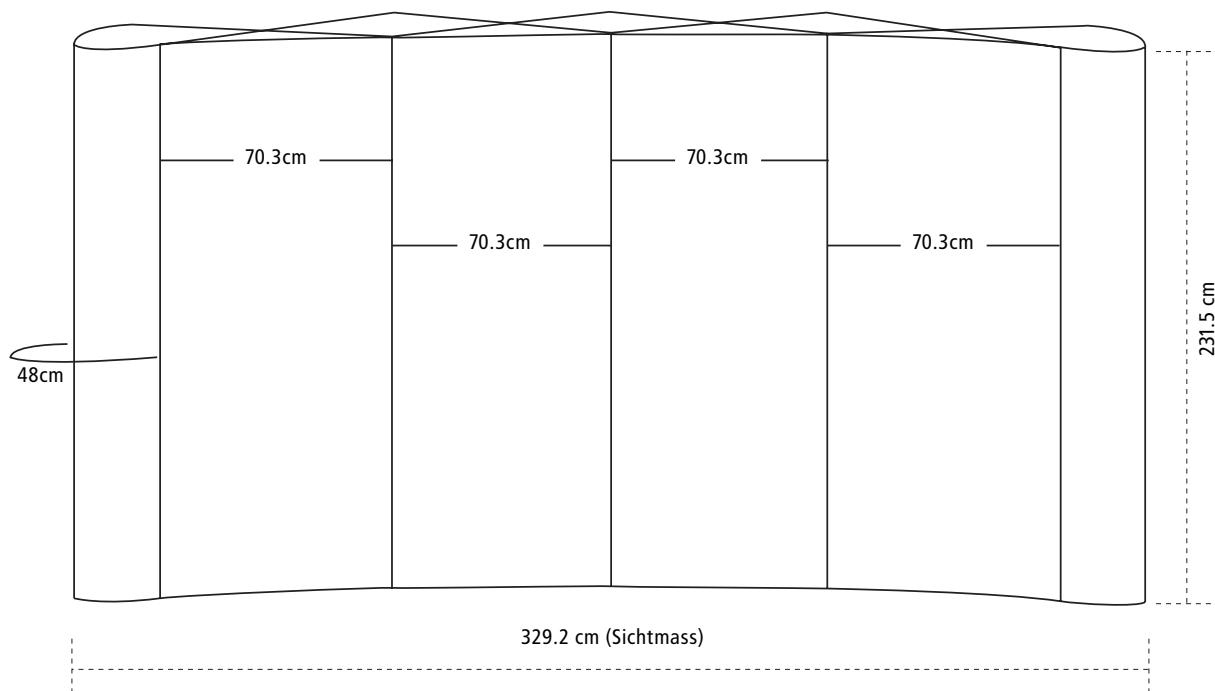

Information für Datenlieferung

Datenanlieferung:

Datengröße für PopUp Stand Gewölbt:

361.2 x 231.5cm

Datenanlieferung:

Pop-Up-Faltwand Gerade 4x3m

4x3

Information für Datenlieferung

Datenanlieferung: Pop-Up-Faltwand Gerade 2x3m

2x3

Datenanlieferung: Pop-Up-Faltwand Gerade 3x3m

3x3